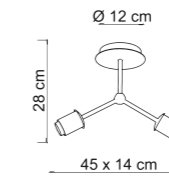

6244 SARA/PL2 B
6800 SARA/PL2 N
Power 2 x max 12W
Input 220/240 V- 50/60Hz
Lampholder E14 - Bulb not included
IP 20
Weight N: 0,6kg G: 0,7kg
Volume 0,0104 m³