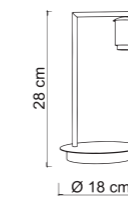

6268 SARA/S6 B
 6794 SARA/S6 N
 Power 6 x max 12W
 Input 220/240 V- 50/60Hz
 Lampholder E14 - Bulb not included
 IP 20
 Weight N: 2,2kg G: 3,3kg
 Volume 0,0828 m³

6251 SARA/S3 B
 6824 SARA/S3 N
 Power 3 x max 12W
 Input 220/240 V- 50/60Hz
 Lampholder E14 - Bulb not included
 IP 20
 Weight N: 0,7kg G: 1,1kg
 Volume 0,0150 m³

6244 SARA/PL2 B
 6800 SARA/PL2 N
 Power 2 x max 12W
 Input 220/240 V- 50/60Hz
 Lampholder E14 - Bulb not included
 IP 20
 Weight N: 0,6kg G: 0,7kg
 Volume 0,0104 m³

6275 SARA/A B
 6831 SARA/A N
 Power 1 x max 12W
 Input 220/240 V- 50/60Hz
 Lampholder E14 - Bulb not included
 IP 20
 Weight N: 0,3kg G: 0,6kg
 Volume 0,0080 m³

6282 SARA/L B
 6817 SARA/L N
 Power 1 x max 12W
 Input 220/240 V- 50/60Hz
 Lampholder E27 - Bulb not included
 IP 20
 Weight N: 0,8kg G: 1,3kg
 Volume 0,0150 m³

Vetro venduto separatamente, da ordinare per completare la lampada.
 Glass sold separately, to be ordered to complete the lamp.