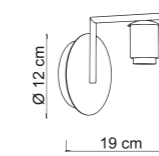

6268 SARA/S6 B
 6794 SARA/S6 N
 Power 6 x max 12W
 Input 220/240 V- 50/60Hz
 Lampholder E14 - Bulb not included
 IP 20
 Weight N: 2,2kg G: 3,3kg
 Volume 0,0828 m³

6251 SARA/S3 B
 6824 SARA/S3 N
 Power 3 x max 12W
 Input 220/240 V- 50/60Hz
 Lampholder E14 - Bulb not included
 IP 20
 Weight N: 0,7kg G: 1,1kg
 Volume 0,0150 m³

6244 SARA/PL2 B
 6800 SARA/PL2 N
 Power 2 x max 12W
 Input 220/240 V- 50/60Hz
 Lampholder E14 - Bulb not included
 IP 20
 Weight N: 0,6kg G: 0,7kg
 Volume 0,0104 m³

6275 SARA/A B
 6831 SARA/A N
 Power 1 x max 12W
 Input 220/240 V- 50/60Hz
 Lampholder E14 - Bulb not included
 IP 20
 Weight N: 0,3kg G: 0,6kg
 Volume 0,0080 m³

6282 SARA/L B
 6817 SARA/L N
 Power 1 x max 12W
 Input 220/240 V- 50/60Hz
 Lampholder E27 - Bulb not included
 IP 20
 Weight N: 0,8kg G: 1,3kg
 Volume 0,0150 m³

Vetro venduto separatamente, da ordinare per completare la lampada.
 Glass sold separately, to be ordered to complete the lamp.