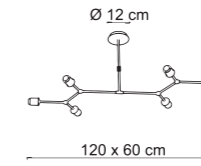

6268 SARA/S6 B
 6794 SARA/S6 N
 Power 6 x max 12W
 Input 220/240 V- 50/60Hz
 Lampholder E14 - Bulb not included
 IP 20
 Weight N: 2,2kg G: 3,3kg
 Volume 0,0828 m³

6251 SARA/S3 B
 6824 SARA/S3 N
 Power 3 x max 12W
 Input 220/240 V- 50/60Hz
 Lampholder E14 - Bulb not included
 IP 20
 Weight N: 0,7kg G: 1,1kg
 Volume 0,0150 m³

6282 SARA/L B
 6817 SARA/L N
 Power 1 x max 12W
 Input 220/240 V- 50/60Hz
 Lampholder E27 - Bulb not included
 IP 20
 Weight N: 0,8kg G: 1,3kg
 Volume 0,0150 m³

Vetro venduto separatamente, da ordinare per completare la lampada.
 Glass sold separately, to be ordered to complete the lamp.