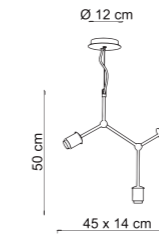

6268 SARA/S6 B
 6794 SARA/S6 N
 Power 6 x max 12W
 Input 220/240 V- 50/60Hz
 Lampholder E14 - Bulb not included
 IP 20
 Weight N: 2,2kg G: 3,3kg
 Volume 0,0828 m³

6251 SARA/S3 B
 6824 SARA/S3 N
 Power 3 x max 12W
 Input 220/240 V- 50/60Hz
 Lampholder E14 - Bulb not included
 IP 20
 Weight N: 0,7kg G: 1,1kg
 Volume 0,0150 m³

6244 SARA/PL2 B
 6800 SARA/PL2 N
 Power 2 x max 12W
 Input 220/240 V- 50/60Hz
 Lampholder E14 - Bulb not included
 IP 20
 Weight N: 0,6kg G: 0,7kg
 Volume 0,0104 m³

6275 SARA/A B
 6831 SARA/A N
 Power 1 x max 12W
 Input 220/240 V- 50/60Hz
 Lampholder E14 - Bulb not included
 IP 20
 Weight N: 0,3kg G: 0,6kg
 Volume 0,0080 m³

6282 SARA/L B
 6817 SARA/L N
 Power 1 x max 12W
 Input 220/240 V- 50/60Hz
 Lampholder E27 - Bulb not included
 IP 20
 Weight N: 0,8kg G: 1,3kg
 Volume 0,0150 m³

Vetro venduto separatamente, da ordinare per completare la lampada.
 Glass sold separately, to be ordered to complete the lamp.